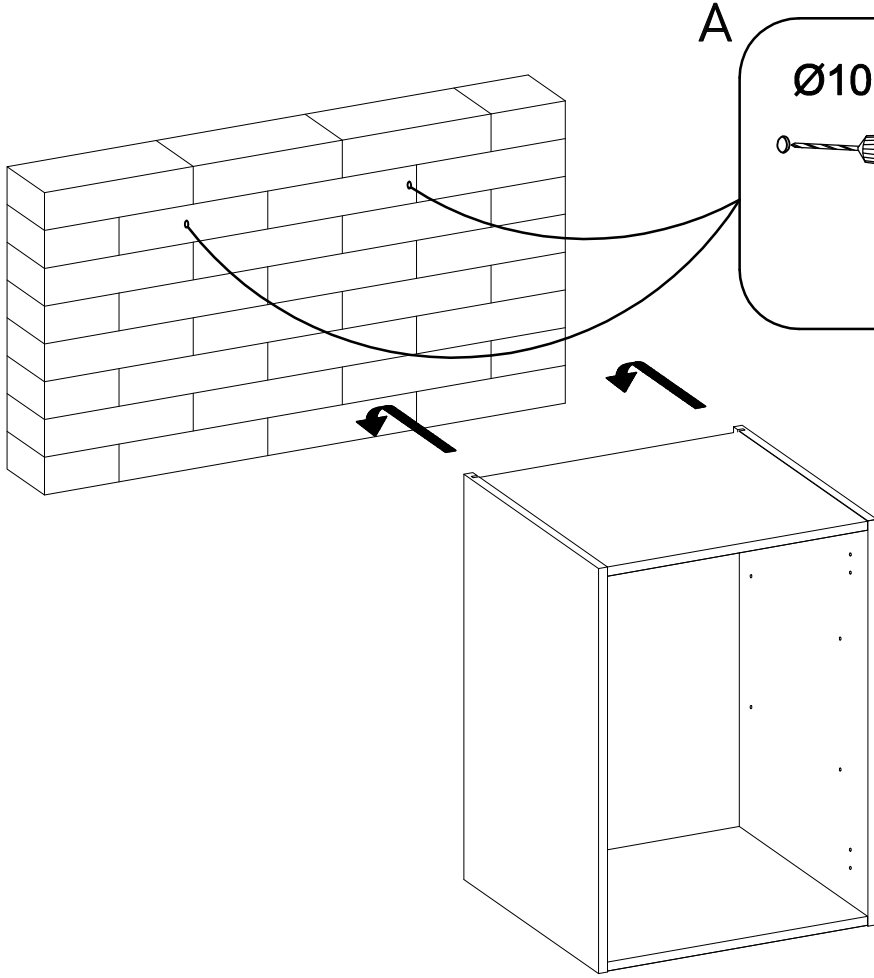

50 G-72 1F

Ersatzteil Nummer	Dimension
KUH.10026 x2	715x290x16
KUH.30001 x2	466x250x16
KUH.40001 x2	467x276x16
KUH.60252	713x485x2,5

 A 8	 B 8	 E1 8	 HG 2		
 J 8	 K 2	 O 1	 P5 4	 P7 8-10	 P8 4

ISM-KUH-01617

1

 ø8x30mm A	 ø4.0x30mm P8	 K
8	4	2

2

6,4 x 50mm		
		
B	O	E1
4	1	4

3

6,4 x 50mm		
		
B	O	E1
4	1	4

4

5