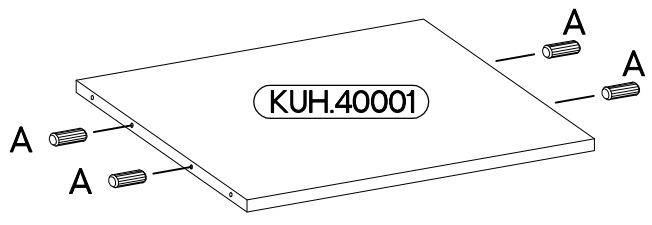

50 G-72 1F

Ersatzteil Nummer	Dimension
KUH.10026 x2	715x290x16
KUH.30001 x2	466x250x16
KUH.40001 x2	467x276x16
KUH.60252	713x485x2,5

 A 8	 B 8	 E1 8	 HG 2		
 J 8	 K 2	 O 1	 P5 4	 P7 8-10	 P8 4

ISM-KUH-01617

1

 ø8x30mm A	 ø4.0x30mm P8	 K
8	4	2

2

6,4 x 50mm		
		
B	O	E1
4	1	4

3

6,4 x 50mm		
		
B	O	E1
4	1	4

4

5