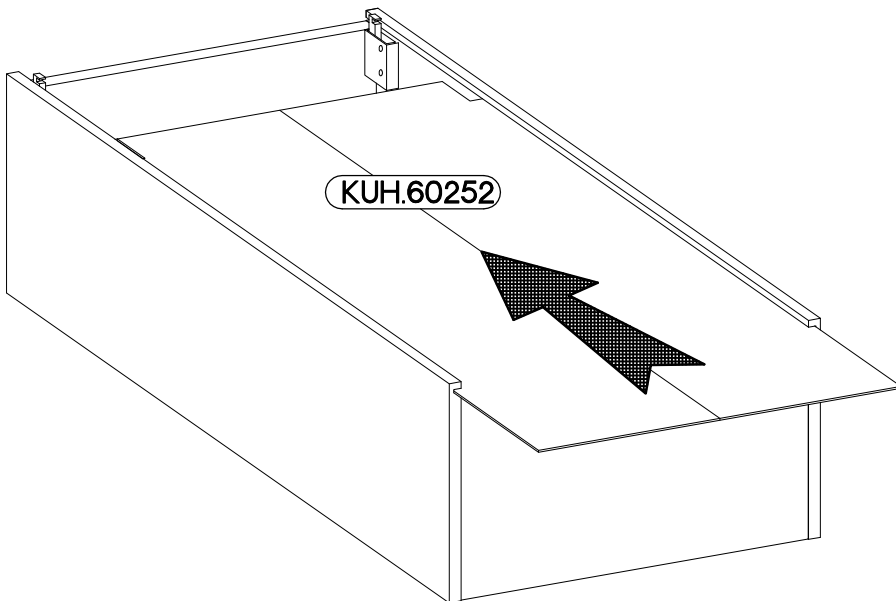

50 G-72 1F

Ersatzteil Nummer	Dimension
KUH.10026 x2	715x290x16
KUH.30001 x2	466x250x16
KUH.40001 x2	467x276x16
KUH.60252	713x485x2,5

 A 8	 B 8	 E1 8	 HG 2		
 J 8	 K 2	 O 1	 P5 4	 P7 8-10	 P8 4

ISM-KUH-01617

1

 ø8x30mm A	 ø4.0x30mm P8	 K
8	4	2

2

6,4 x 50mm		
		
B	O	E1
4	1	4

3

6,4 x 50mm		
		
B	O	E1
4	1	4

4

5