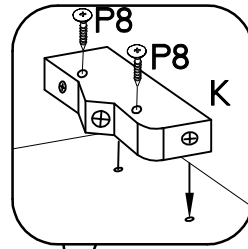

50 G-72 1F

Ersatzteil Nummer	Dimension
KUH.10026 x2	715x290x16
KUH.30001 x2	466x250x16
KUH.40001 x2	467x276x16
KUH.60252	713x485x2,5

 A 8	 B 8	 E1 8	 HG 2		
 J 8	 K 2	 O 1	 P5 4	 P7 8-10	 P8 4

ISM-KUH-01617

1

 ø8x30mm A	 ø4.0x30mm P8	 K
8	4	2

2

6,4 x 50mm		
		
B	O	E1
4	1	4

3

6,4 x 50mm		
		
B	O	E1
4	1	4

4

5