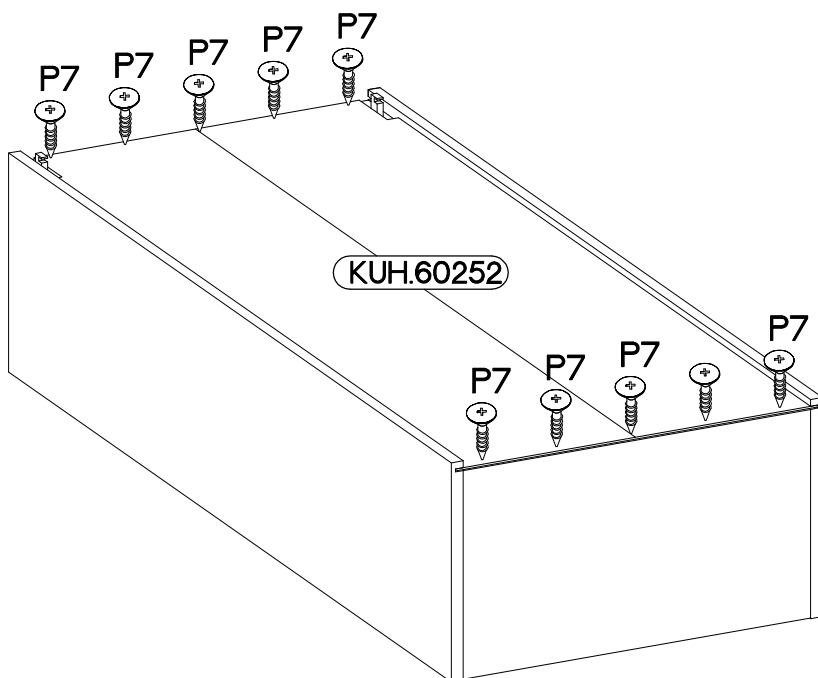

50 G-72 1F

Ersatzteil Nummer	Dimension
KUH.10026 x2	715x290x16
KUH.30001 x2	466x250x16
KUH.40001 x2	467x276x16
KUH.60252	713x485x2,5

 A 8	 B 8	 E1 8	 HG 2		
 J 8	 K 2	 O 1	 P5 4	 P7 8-10	 P8 4

ISM-KUH-01617

1

 ø8x30mm A	 ø4.0x30mm P8	 K
8	4	2

2

6,4 x 50mm		
		
B	O	E1
4	1	4

3

6,4 x 50mm		
		
B	O	E1
4	1	4

4

5