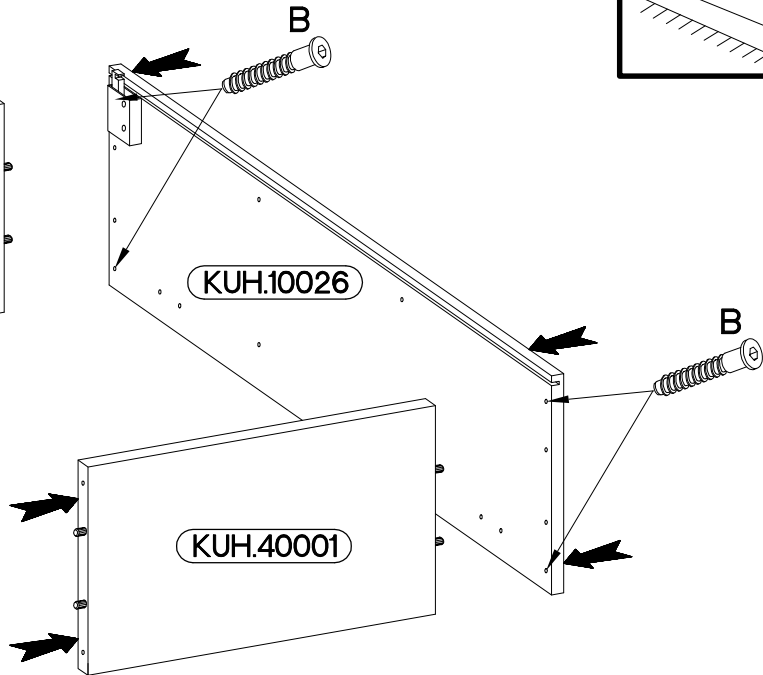

50 G-72 1F

Ersatzteil Nummer	Dimension
KUH.10026 x2	715x290x16
KUH.30001 x2	466x250x16
KUH.40001 x2	467x276x16
KUH.60252	713x485x2,5

 A 8	 B 8	 E1 8	 HG 2		
 J 8	 K 2	 O 1	 P5 4	 P7 8-10	 P8 4

ISM-KUH-01617

1

 ø8x30mm A	 ø4.0x30mm P8	 K
8	4	2

2

6,4 x 50mm		
		
B	O	E1
4	1	4

3

6,4 x 50mm		
		
B	O	E1
4	1	4

4

5