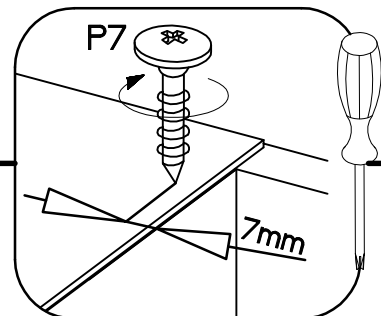

50 G-72 1F

Ersatzteil Nummer	Dimension
KUH.10026 x2	715x290x16
KUH.30001 x2	466x250x16
KUH.40001 x2	467x276x16
KUH.60252	713x485x2,5

 A 8	 B 8	 E1 8	 HG 2		
 J 8	 K 2	 O 1	 P5 4	 P7 8-10	 P8 4

ISM-KUH-01617

1

 ø8x30mm A	 ø4.0x30mm P8	 K
8	4	2

2

6,4 x 50mm		
		
B	O	E1
4	1	4

3

6,4 x 50mm		
		
B	O	E1
4	1	4

4

5