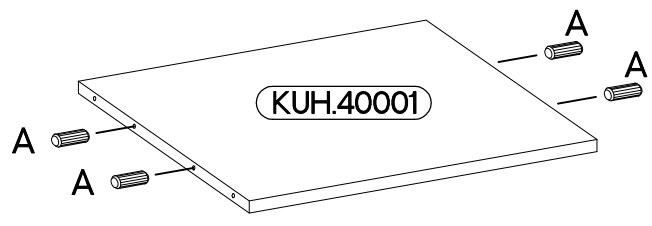

50 G-72 1F

Ersatzteil Nummer	Dimension
KUH.10026 x2	715x290x16
KUH.30001 x2	466x250x16
KUH.40001 x2	467x276x16
KUH.60252	713x485x2,5

 A 8	 B 8	 E1 8	 HG 2		
 J 8	 K 2	 O 1	 P5 4	 P7 8-10	 P8 4

ISM-KUH-01617

1

 ø8x30mm A	 ø4.0x30mm P8	 K
8	4	2

2

6,4 x 50mm		
		
B	O	E1
4	1	4

3

6,4 x 50mm		
		
B	O	E1
4	1	4

4

5