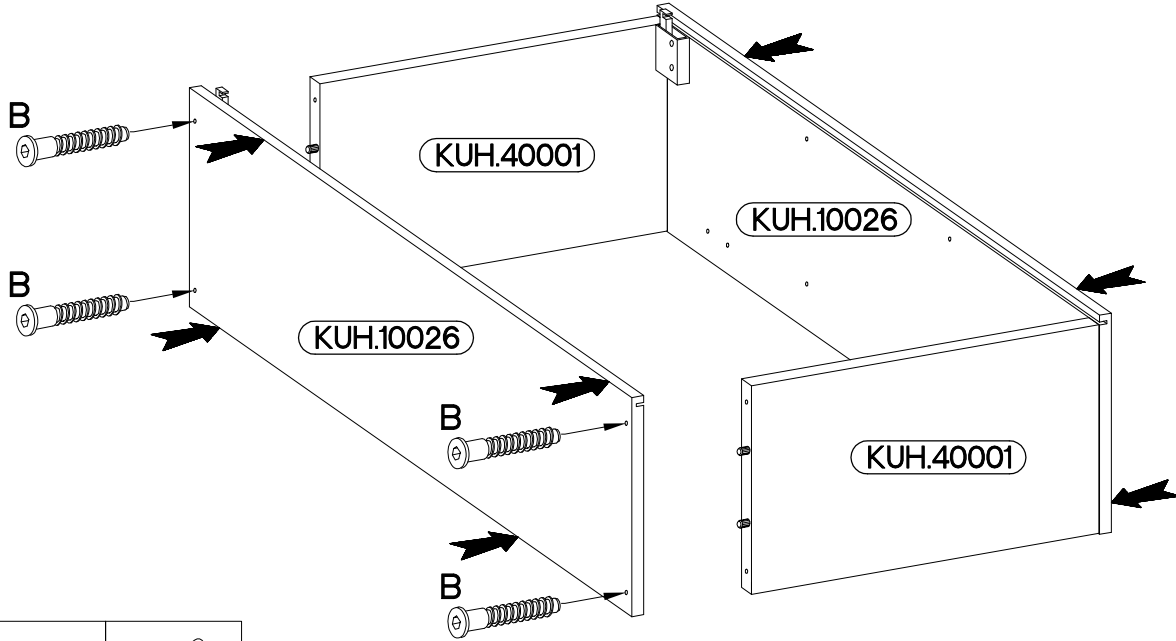

50 G-72 1F

Ersatzteil Nummer	Dimension
KUH.10026 x2	715x290x16
KUH.30001 x2	466x250x16
KUH.40001 x2	467x276x16
KUH.60252	713x485x2,5

 A 8	 B 8	 E1 8	 HG 2		
 J 8	 K 2	 O 1	 P5 4	 P7 8-10	 P8 4

ISM-KUH-01617

1

 ø8x30mm A	 ø4.0x30mm P8	 K
8	4	2

2

6,4 x 50mm		
		
B	O	E1
4	1	4

3

6,4 x 50mm		
		
B	O	E1
4	1	4

4

5